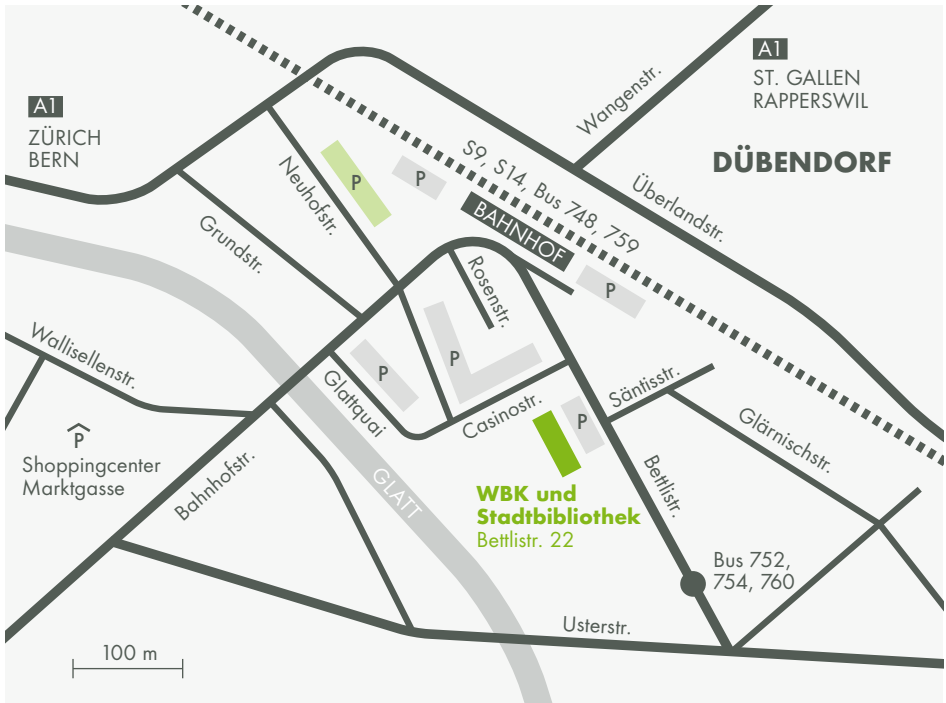

DER SCHNELLSTE WEG ZUR WBK

BAHN

S9 und S14 von Zürich und Uster/Hinwil.
Vom Bahnhof Dübendorf sind es nur 250 m
zur WBK. Zudem fahren die Busse
748 Dietlikon - Dübendorf
752 Stettbach - Kunsteisbahn
754 Wangen - Kreuzbühl
759 Kloten - Dübendorf
760 Stettbach - Gfenn

AUTO

Vor der WBK stehen wenige gebühren-
pflichtige Parkplätze zur Verfügung.
Der Parkplatz «Neuhofstrasse» (7 Gehminu-
ten bis zur WBK) ist für KursteilnehmerInnen
kostenlos. Sie benötigen dazu eine
Parkkarte, welche wir Ihnen für die Dauer
des Kurses gerne ausstellen. Bitte melden
Sie sich bei Bedarf im Sekretariat.