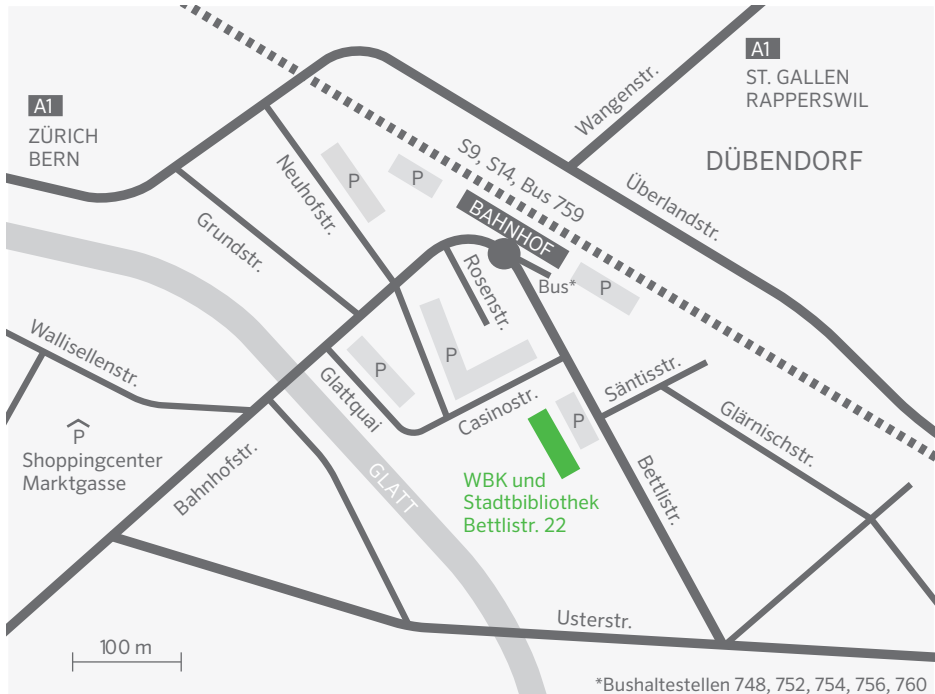

## Anreise und Lageplan

### Anreise mit der Bahn

S9 und S14 von Zürich und Uster/Hinwil.  
Die WBK liegt nur 250m Gehdistanz vom  
Bahnhof Dübendorf entfernt.

### Zudem fahren die Busse

- 748 Dietlikon
- 752 Bahnhof Stettbach
- 754 Bahnhof Stettbach
- 756 Dübendorf Gfenn
- 759 Wangen Dorfplatz
- 760 Bahnhof Stettbach